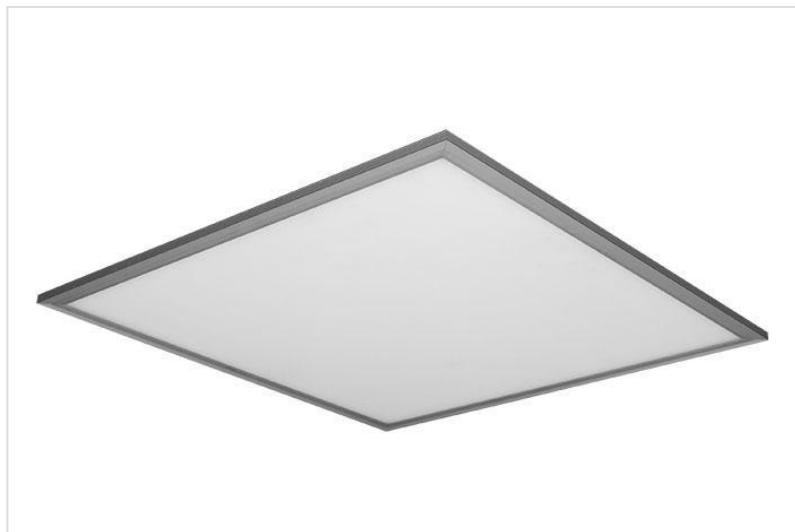

Q.LED P

Q.LED 596x596mm

Q.LED pendel/opbouw - top

LED paneel met aluminium kader, voorzien van driver opbouwbox wat "zwevende" montage mogelijk maakt. Pendelmontage is eveneens mogelijk (QLEDP). Licht doorlatend acrylaat lichtvlak met een uitermate hoge gelijkmatigheid. Ook geschikt voor inlegplafonds 300x300, 300x600, 600x600, 300x1200, 600x1200 of 300x1500.

Technisch

Beschermingsklasse: IP40 (bovenzijde IP20)

Isolatieklasse: I

Kleurtemperatuur: 2900K, 3800K of 5300K

Kleurweergave: CRI > 80 (90 op aanvraag)

Kleurtolerantie: MacAdams 3

Levensduur: 80.000 uur L80B50