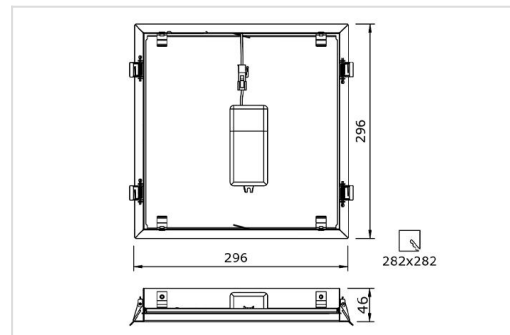

Productoverzicht SPM.S