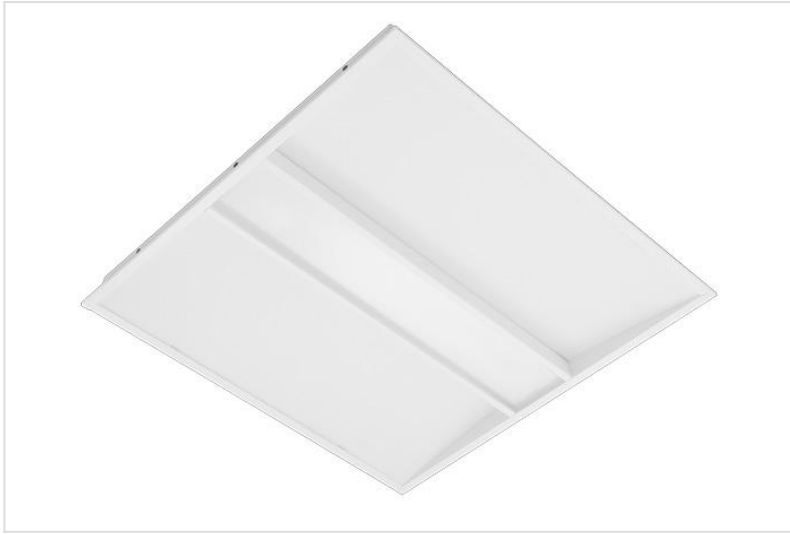

SOFT

SOFT

Decoratief direct/indirect inbouwarmatuur geschikt voor inlegplafonds module 600x600. Centrale microprismatische diffuser met zijdelinks 2 opaal diffusers. Montage in gipsplaatplafonds mogelijk mits gebruik van inbouwframe.

Technisch

Beschermingsklasse: IP20

Isolatieklasse: I

Kleurtemperatuur: 3000K of 4000K

Kleurweergave: CRI > 80 (90 op aanvraag)

Kleurtolerantie: MacAdams 3

UGR: < 22

Levensduur: 80.000 uur L80B50

Op aanvraag

Module 600x1200mm, tunable white

Garantie

5 jaar fabrieksgarantie

Productoverzicht Soft