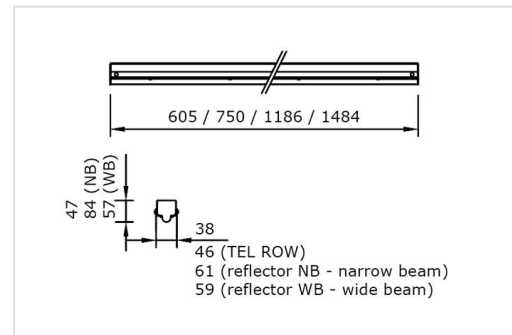

TEL

TEL

LED montagebalk uit witgelakte (RAL9003) staalplaat, met of zonder witte reflector (NB - smal / WB - breed). Beschikbaar voor individuele montage, of koppelbaar om lichtlijnen te creëren (ROW-uitvoering). Om een uniformiteit bij lijnmontage te behouden moeten armaturen met eenzelfde helderheid worden gebruikt (ST 3500lm/m - HE 4600lm/m).

Op aanvraag zijn ROW blindprofielen met doorvoerbedrading mogelijk. Bij de ROW-uitvoering dient het eerste toestel van een lijn aangesloten te worden zoals een standaard armatuur, op de aansluitconnectoren.

TEL Narrow Beam (NB)

TEL ROW

TEL ROW koppelstuk voor pendelmontage (TELK)

Productoverzicht TEL