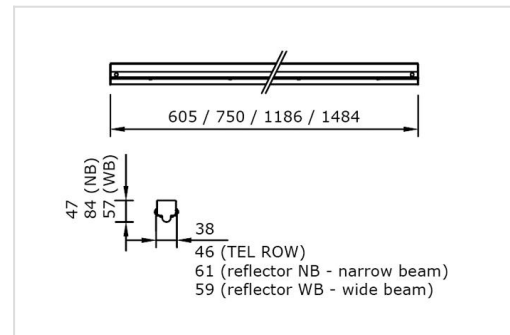

Productoverzicht TEL