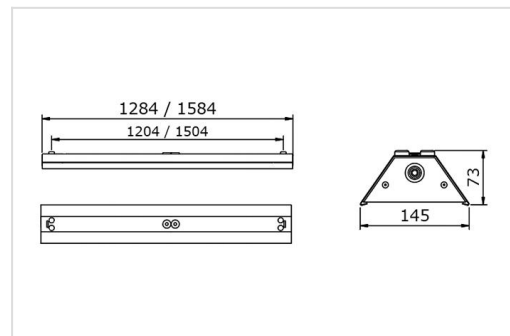

Productoverzicht TIP