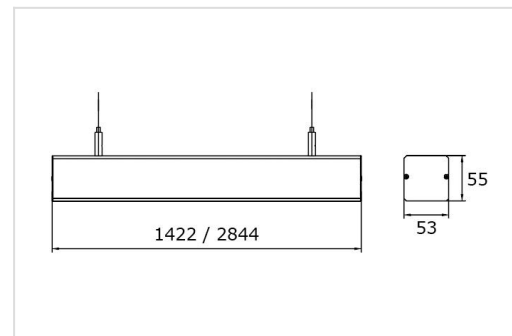

## TS.LINE

TS.LINE koppelstuk

connectie TS unit

Modulair lichtlijnsysteem voor pendelmontage, uitermate geschikt voor het verlichten van gangen, rekken, bedrijfshallen, winkels, enz... Geanodiseerd aluminium profiel, voorbedraad met 5, 7 of 9 aders van 1,5 of 2,5mm<sup>2</sup>. Eenvoudig te monteren lichtunits leverbaar in 3 standaard lichtoutputs, en 6 diffuser uitvoeringen (35°, 60°, 90°, asymmetrisch, microprismatisch en opaal).

Een lichtlijn is samen te stellen uit TS units, TS profielen (TSP...), 1 aansluitset per lijn (TSAA), en minimum 1 pendelset per profiel (TSAP). Zie accessoires. Wij helpen u graag verder met het uitwerken van uw project.