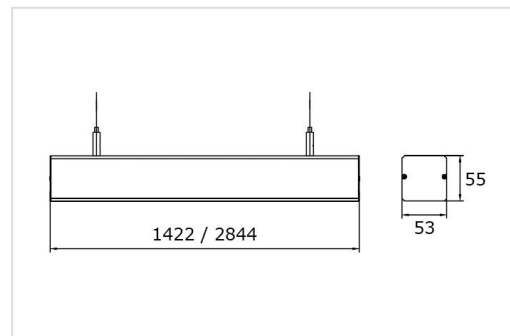

## TS.LINE

TS.LINE koppelstuk

connectie TS unit

Modulair lichtlijnsysteem voor pendelmontage, uitermate geschikt voor het verlichten van gangen, rekken, bedrijfshallen, winkels, enz... Geanodiseerd aluminium profiel, voorbedraad met 5, 7 of 9 aders van 1,5 of 2,5mm<sup>2</sup>. Eenvoudig te monteren lichtunits leverbaar in 3 standaard lichtoutputs, en 4 lichtbundels (35°, 60°, 90° en asymmetrisch).

Een lichtlijn is samen te stellen uit TS units, TS profielen (TSP...), 1 aansluitset per lijn (TSAA), en minimum 1 pendelset per profiel (TSAP). Zie accessoires.