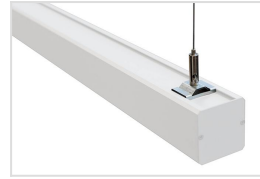

## TS.LINE

TS.LINE koppelstuk

connectie TS unit

Modulair lichtlijnsysteem voor pendelmontage, uitermate geschikt voor het verlichten van gangen, rekken, bedrijfshallen, winkels, enz... Geanodiseerd aluminium profiel, voorbedraad met 5, 7 of 9 aders van 1,5 of 2,5mm<sup>2</sup>. Eenvoudig te monteren lichtunits leverbaar in 3 standaard lichtoutputs, en 6 diffuser uitvoeringen (35°, 60°, 90°, asymmetrisch, microprismatisch en opaal).

Een lichtlijn is samen te stellen uit TS units, TS profielen (TSP...), 1 aansluitset per lijn (TSAA), en minimum 1 pendelset per profiel (TSAP). Zie accessoires. Wij helpen u graag verder met het uitwerken van uw project.

### Opties

DALI dimbaar, noodunit, sensor unit, wit of zwart gelakte uitvoering, beugels voor opbouwmontage