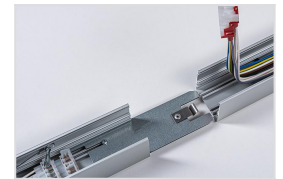

## TS.LINE

TS.LINE koppelstuk

connectie TS unit

Modulair lichtlijnsysteem voor pendelmontage, uitermate geschikt voor het verlichten van gangen, rekken, bedrijfshallen, winkels, enz... Geanodiseerd aluminium profiel, voorbedraad met 5, 7 of 9 aders van 1,5 of 2,5mm<sup>2</sup>. Eenvoudig te monteren lichtunits leverbaar in 3 standaard lichtoutputs, en 4 lichtbundels (35°, 60°, 90° en asymmetrisch).

Een lichtlijn is samen te stellen uit TS units, TS profielen (TSP...), 1 aansluitset per lijn (TSAA), en minimum 1 pendelset per profiel (TSAP). Zie accessoires.

### Opties

DALI dimbaar, noodunit, sensor unit, wit of zwart gelakte uitvoering, beugels voor opbouwmontage, opaal of microprismatische diffuser