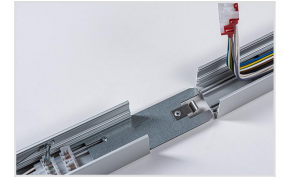

## TS.LINE

TS.LINE koppelstuk

connectie TS unit

Modulair lichtlijnsysteem voor pendelmontage, uitermate geschikt voor het verlichten van gangen, rekken, bedrijfshallen, winkels, enz... Geanodiseerd aluminium profiel, voorbedraad met 5, 7 of 9 aders van 1,5 of 2,5mm<sup>2</sup>. Eenvoudig te monteren lichtunits leverbaar in 3 standaard lichtoutputs, en 6 diffuser uitvoeringen (35°, 60°, 90°, asymmetrisch, microprismatisch en opaal).

Een lichtlijn is samen te stellen uit TS units, TS profielen (TSP...), 1 aansluitset per lijn (TSAA), en minimum 1 pendelset per profiel (TSAP). Zie accessoires. Wij helpen u graag verder met het uitwerken van uw project.

### Opties

DALI dimbaar, noodunit, sensor unit, wit of zwart gelakte uitvoering, beugels voor opbouwmontage