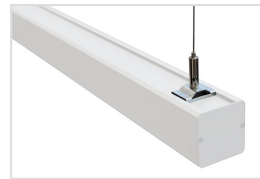

## TS.LINE

TS.LINE koppelstuk

connectie TS unit

Modulair lichtlijnsysteem voor pendelmontage, uitermate geschikt voor het verlichten van gangen, rekken, bedrijfshallen, winkels, enz... Geanodiseerd aluminium profiel, voorbedraad met 5, 7 of 9 aders van 1,5 of 2,5mm<sup>2</sup>. Eenvoudig te monteren lichtunits leverbaar in 3 standaard lichtoutputs, en 4 lichtbundels (35°, 60°, 90° en asymmetrisch).

Een lichtlijn is samen te stellen uit TS units, TS profielen (TSP...), 1 aansluitset per lijn (TSAA), en minimum 1 pendelset per profiel (TSAP). Zie accessoires.

### Opties

DALI dimbaar, noodunit, sensor unit, wit of zwart gelakte uitvoering, beugels voor opbouwmontage, opaal of microprismatische diffuser