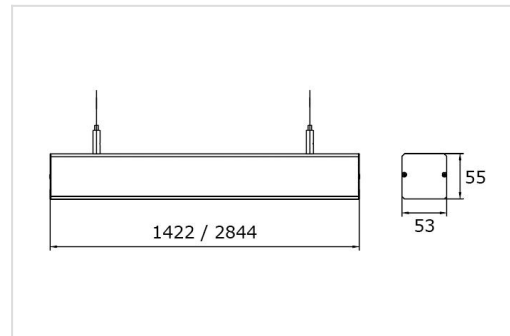

## TS.LINE

TS.LINE koppelstuk

connectie TS unit

Modulair lichtlijnsysteem voor pendelmontage, uitermate geschikt voor het verlichten van gangen, rekken, bedrijfshallen, winkels, enz... Geanodiseerd aluminium profiel, voorbedraad met 5, 7 of 9 aders van 1,5 of 2,5mm<sup>2</sup>. Eenvoudig te monteren lichtunits leverbaar in 3 standaard lichtoutputs, en 6 diffuser uitvoeringen (35°, 60°, 90°, asymmetrisch, microprismatisch en opaal).

Een lichtlijn is samen te stellen uit TS units, TS profielen (TSP...), 1 aansluitset per lijn (TSAA), en minimum 1 pendelset per profiel (TSAP). Zie accessoires. Wij helpen u graag verder met het uitwerken van uw project.