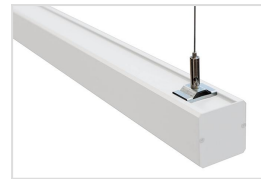

## TS.LINE

TS.LINE koppelstuk

connectie TS unit

Modulair lichtlijnsysteem voor pendelmontage, uitermate geschikt voor het verlichten van gangen, rekken, bedrijfshallen, winkels, enz... Geanodiseerd aluminium profiel, voorbedraad met 5, 7 of 9 aders van 1,5 of 2,5mm<sup>2</sup>. Eenvoudig te monteren lichtunits leverbaar in 3 standaard lichtoutputs, en 6 diffuser uitvoeringen (35°, 60°, 90°, asymmetrisch, microprismatisch en opaal).

Een lichtlijn is samen te stellen uit TS units, TS profielen (TSP...), 1 aansluitset per lijn (TSAA), en minimum 1 pendelset per profiel (TSAP). Zie accessoires. Wij helpen u graag verder met het uitwerken van uw project.

### Opties

DALI dimbaar, noodunit, sensor unit, wit of zwart gelakte uitvoering, beugels voor opbouwmontage