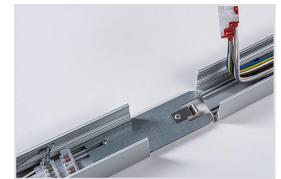

## TS.LINE

TS.LINE koppelstuk

connectie TS unit

Modulair lichtlijnsysteem voor pendelmontage, uitermate geschikt voor het verlichten van gangen, rekken, bedrijfshallen, winkels, enz... Geanodiseerd aluminium profiel, voorbedraad met 5, 7 of 9 aders van 1,5 of 2,5mm<sup>2</sup>. Eenvoudig te monteren lichtunits leverbaar in 3 standaard lichtoutputs, en 6 diffuser uitvoeringen (35°, 60°, 90°, asymmetrisch, microprismatisch en opaal).

Een lichtlijn is samen te stellen uit TS units, TS profielen (TSP...), 1 aansluitset per lijn (TSAA), en minimum 1 pendelset per profiel (TSAP). Zie accessoires. Wij helpen u graag verder met het uitwerken van uw project.

### Opties

DALI dimbaar, noodunit, sensor unit, wit of zwart gelakte uitvoering, beugels voor opbouwmontage