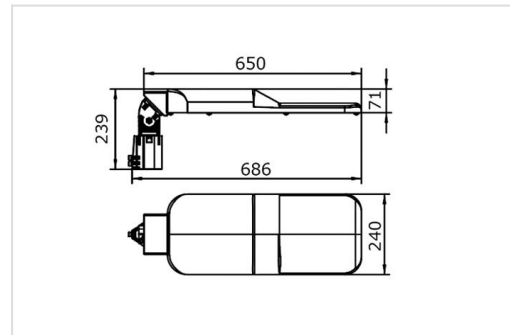

Productoverzicht UL