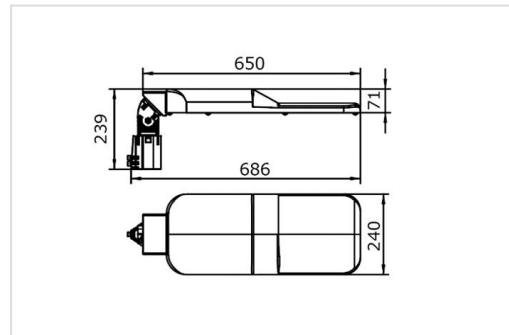

Productoverzicht UL