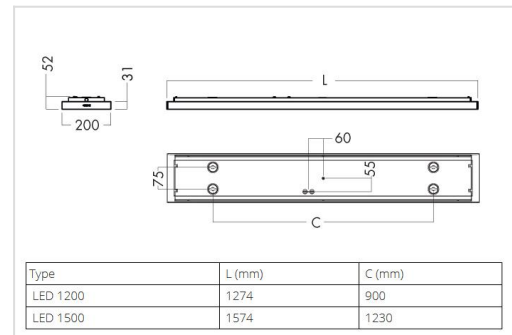

Productoverzicht C20-S4