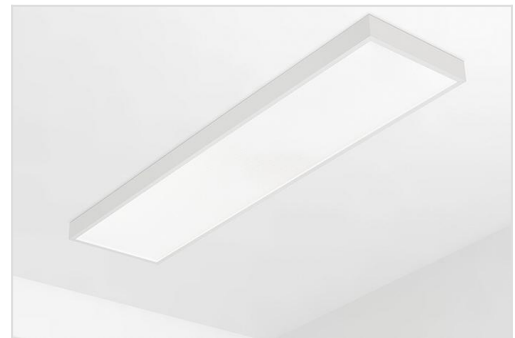

C35-R

Driverbox voorzien van Linect aansluiting (LI)

Glamox C35-R is een modulaire LED-armatuur dat speciaal is ontworpen met het oog op eenvoud. Met zijn slanke, vlakke vormgeving is het de ideale oplossing voor toepassingen met beperkte plafondruimtes, voor inleg in T-bar plafonds, of met een frame voor montage in gipskartonnen plafonds. Daarnaast zijn er accessoires voor pendel- en opbouwmontage beschikbaar. Dit inbouwarmatuur is verkrijgbaar in twee afmetingen, geschikt voor module 600x600mm en 300x1200mm, en met twee optieken; microprismatisch (MP) en opaal (OP). Leverbaar met een lichtopbrengst van ongeveer 2200, 3000, 4000 of 4800 lumen.

De uitvoeringen met de vermelding LI zijn voorzien van een [Linect](#) driverbox, dit maakt het aansluiten snel en eenvoudig en mits gebruik van een Wieland of Wago Linect T-stuk ook te koppelen met snoeren.

C35-R in combinatie met opbouwframe

Technisch

Beschermingsklasse: IP40 (IP20 bovenzijde plafond)

Slagvastheidsklasse: IK07

Isolatieklasse: II

Kleurtemperatuur: 3000K of 4000K

Kleurweergave: CRI > 80

Kleurtolerantie: MacAdams 3