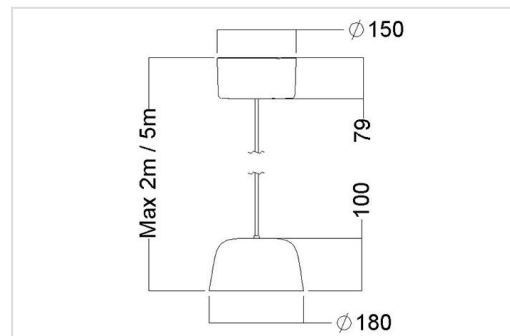

Een klein pendelarmatuur vult de Motus-familie aan. Motus Pendant met een diameter van maar 18cm past in de meeste projecten. De pendel is geschikt voor montage boven een kleine tafel of in een cluster boven een zitgroep. Ondanks het bescheiden formaat is de lichtopbrengst uitstekend; Motus Pendant is meer dan alleen een decoratief element in de ruimte.

Uit dezelfde familie: [Motus Mini](#), [Motus Table](#), [Motus Flat](#), [Motus Floor](#) en [Motus Wall](#).