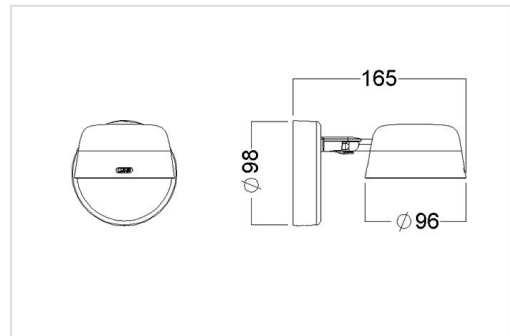

Motus familie: Motus Floor / Mini / Table / Wall / Pendant / Flat