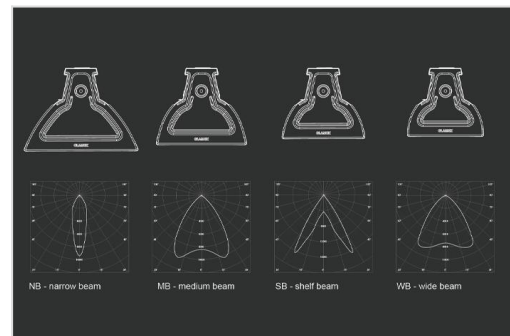

Milieuproductverklaring: EPD (Environmental Product Declaration)

ENEC

Garantie

5 jaar fabrieksgarantie

i10 met optionele lamellen

beschikbare optieken i10

Productoverzicht i10