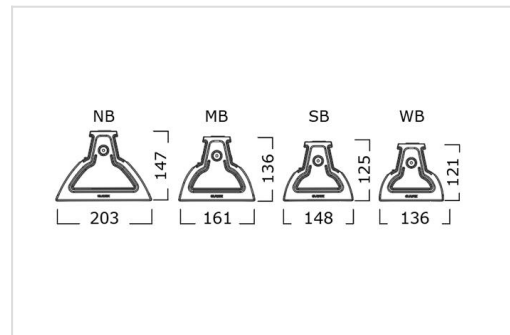

beschikbare optieken i10

Productoverzicht i10