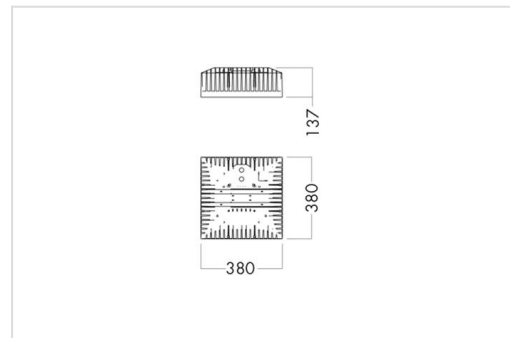

Productoverzicht i81