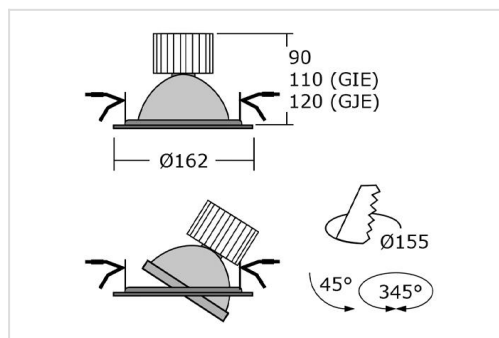

[Productoverzicht Basi](#)