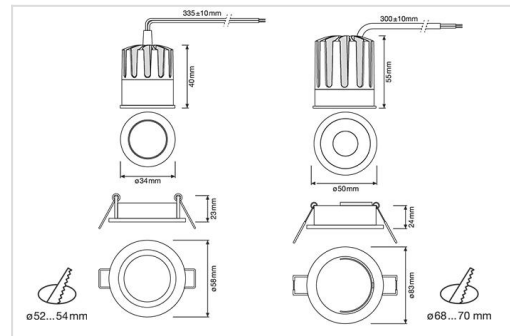

[Productoverzicht Basi2.0](#)