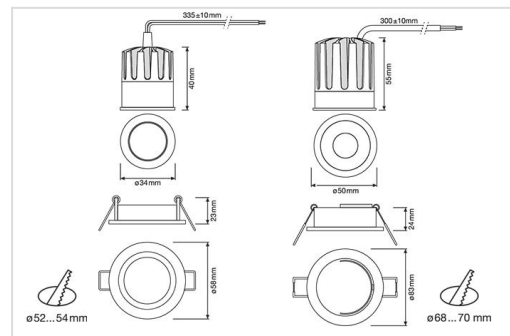

[Productoverzicht Basi2.0](#)