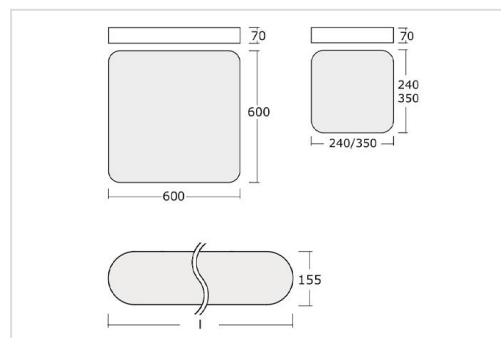

Productoverzicht Burbu