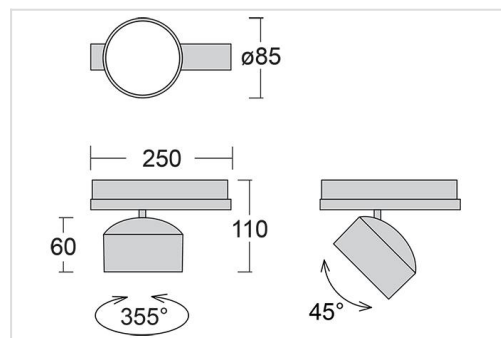

DROB

Drob

Led spot uit een aluminium behuizing gepoederlakt in wit, zwart of zilvergrijs. Geschikt voor de meest gangbare 3-fase trackrails (EUTRAC, GLOBAL). Tot 45° kantelbaar en 355° roteerbaar.

Technisch

Drob afmetingen