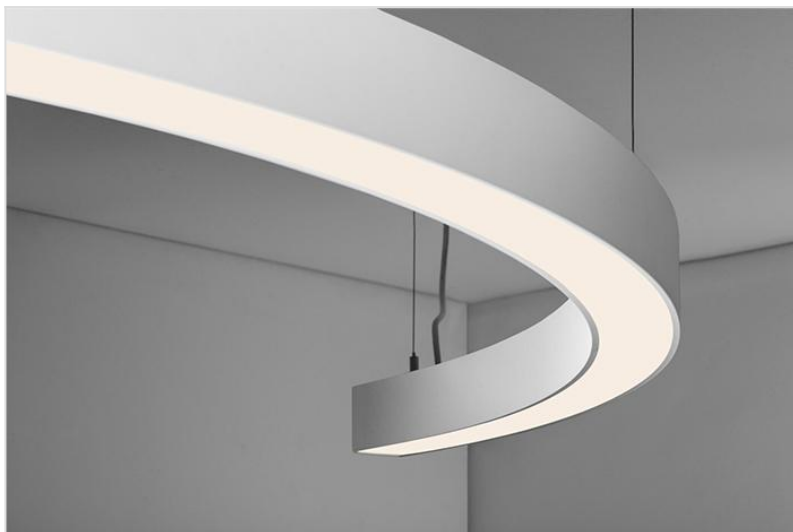

FLUMO60-S

Flumo60-S opbouw

Flumo60-S pendel (direct of direct-indirect)

Flumo60-S, een aluminium profiel dat zich door de ruimtes slingert, volledig aanpasbaar aan uw verbeelding. Beschikbaar als opbouw- of pendeluitvoering, voorzien van opaal of microprismatische diffuser. Profielbreedte 60mm.

Ook beschikbaar met een profielbreedte van 100mm: [Flumo100-S](#)

Technisch

Beschermingsklasse: IP20

Isolatieklasse: I

Kleurtemperatuur: 3000K of 4000K

Kleurweergave: CRI > 80

Kleurtolerantie: MacAdams 3

Levensduur: 50.000 uur L80B20