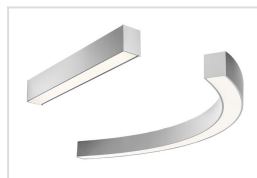

FLUMO60-S

Flumo60-S opbouw

Flumo60-S pendel (direct of direct-indirect)

Flumo60-S, een aluminium profiel dat zich door de ruimtes slingert, volledig aanpasbaar aan uw verbeelding. Beschikbaar als opbouw- of pendeluitvoering, voorzien van opaal of microprismatische diffuser. Profielbreedte 60mm.

Ook beschikbaar met een profielbreedte van 100mm: [Flumo100-S](#)

Technisch

Beschermingsklasse: IP20

Isolatieklasse: I

Kleurtemperatuur: 3000K of 4000K

Kleurweergave: CRI > 80

Kleurtolerantie: MacAdams 3

Levensduur: 50.000 uur L80B20