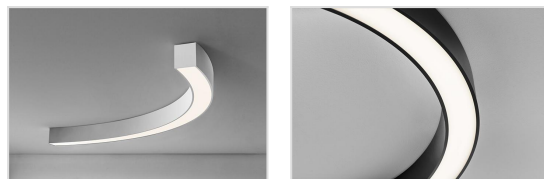

FLUMO60-S

Flumo60-S opbouw

Flumo60-S pendel (direct of direct-indirect)

Flumo60-S, een aluminium profiel dat zich door de ruimtes slingert, volledig aanpasbaar aan uw verbeelding. Beschikbaar als opbouw- of pendeluitvoering, voorzien van opaal of microprismatische diffuser. Profielbreedte 60mm.

Ook beschikbaar met een profielbreedte van 100mm: [Flumo100-S](#)

Technisch

Beschermingsklasse: IP20

Isolatieklasse: I

Kleurtemperatuur: 3000K of 4000K

Kleurweergave: CRI > 80

Kleurtolerantie: MacAdams 3

Levensduur: 50.000 uur L80B20