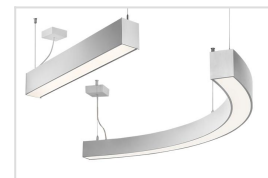

FLUMO60-S

Flumo60-S opbouw

Flumo60-S pendel (direct of direct-indirect)

Flumo60-S, een aluminium profiel dat zich door de ruimtes slingert, volledig aanpasbaar aan uw verbeelding. Beschikbaar als opbouw- of pendeluitvoering, voorzien van opaal of microprismatische diffuser. Profielbreedte 60mm.

Ook beschikbaar met een profielbreedte van 100mm: [Flumo100-S](#)

Technisch

Beschermingsklasse: IP20

Isolatieklasse: I

Kleurtemperatuur: 3000K of 4000K

Kleurweergave: CRI > 80

Kleurtolerantie: MacAdams 3

Levensduur: 50.000 uur L80B20