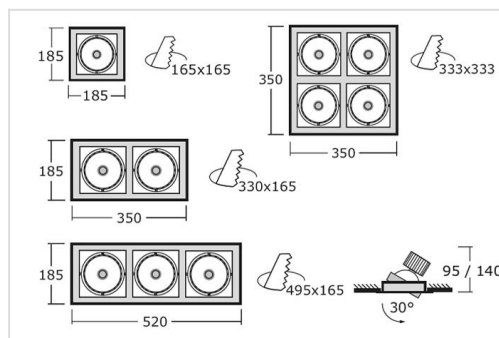

Documentatie

Onze [overzichtsfiiche](#) (PDF) maakt het samenstellen van uw Gatu eenvoudig.

Productoverzicht Gatu