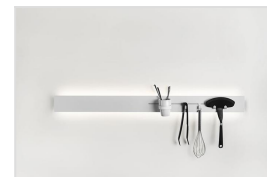

## ILBI+

Ilbi+ voorzien van USB voeding

Indirect led armatuur geschikt voor wandmontage. Type ILBI+ heeft de mogelijkheid tot het in een groef plaatsen van haken, planken of bekerhouders (in optie ook in IP44 uitvoering). Ook leverbaar met USB voeding.

Montagehaken voor wandmontage zijn afzonderlijk bestellen (voorzie 2 stuks per toestel).

Voor de standaard uitvoering zonder groef zie [Ilbi](#).