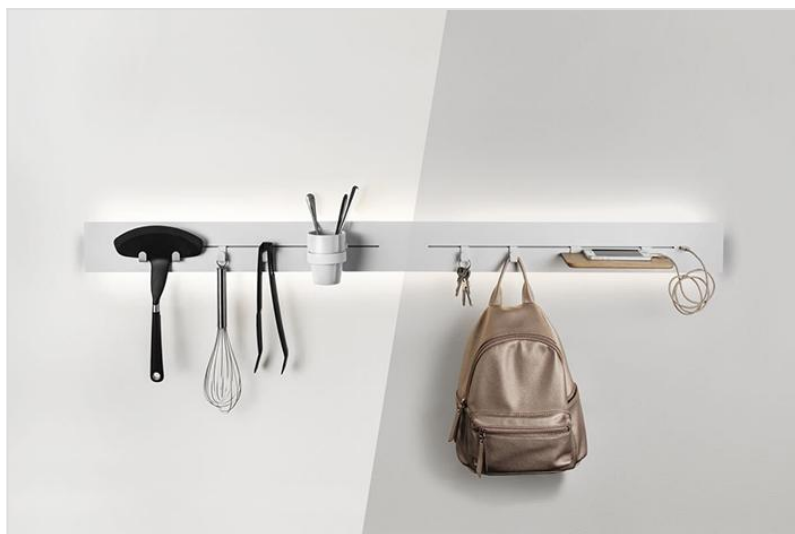

## ILBI+

Ilbi+ voorzien van USB voeding

Indirect led armatuur geschikt voor wandmontage. Type ILBI+ heeft de mogelijkheid tot het in een groef plaatsen van haken, planken of bekerhouders (in optie ook in IP44 uitvoering). Ook leverbaar met USB voeding.

Montagehaken voor wandmontage zijn afzonderlijk bestellen (voorzie 2 stuks per toestel).

Voor de standaard uitvoering zonder groef zie [Ilbi](#).