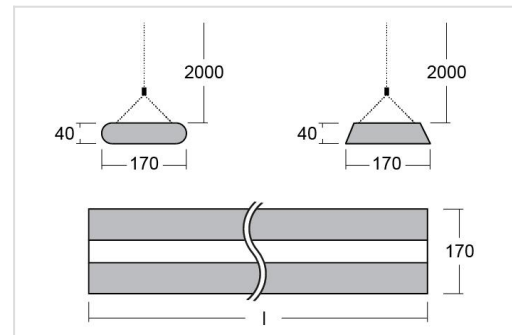

Productoverzicht Legio