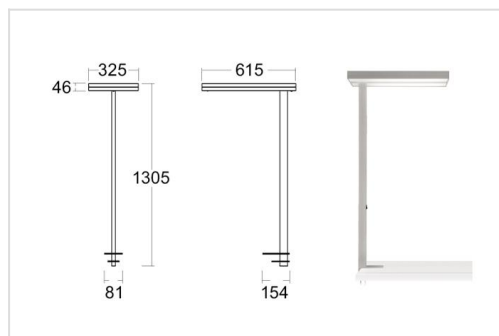

LEIRA

Stijlvolle staande lamp of tafelarmatuur met strak design, uitermate geschikt voor flexibele werkplekken, kantoren en vergaderzalen.

Uitvoeringen: niet dimbaar, handmatig dimbaar, automatisch met daglicht- en aanwezigheidssensor, en op aanvraag met onderlinge communicatie. Bediening mogelijk op armatuur (versie 13-721-...) of paal (versie 13-731-...).

Een compleet armatuur is samen te stellen uit een lichtunit, paal en eventueel basis (vloermodel). Mogelijke samenstellingen zijn te vinden op de [Halla website](#).

Technisch

Beschermingsklasse: IP20

Lichtverdeling: direct (30%) / indirect (70%)

Microprismatisch diffuser (UGR < 16)

MacAdams 3

Kleurweergave: CRI > 80

Kleurtemperatuur: 3000K of 4000K, tunable white op aanvraag

Levensduur: 50.000 uur L80B20

Garantie

5 jaar fabrieksgarantie

Productoverzicht Leira