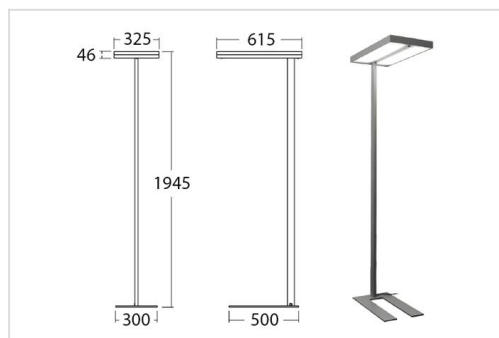

LEIRA

Stijlvolle staande lamp of tafelarmatuur met strak design, uitermate geschikt voor flexibele werkplekken, kantoren en vergaderzalen.

Uitvoeringen: niet dimbaar, handmatig dimbaar, automatisch met daglicht- en aanwezigheidssensor, en op aanvraag met onderlinge communicatie. Bediening mogelijk op armatuur (versie 13-721-...) of paal (versie 13-731-...).

Een compleet armatuur is samen te stellen uit een lichtunit, paal en eventueel basis (vloermodel). Mogelijke samenstellingen zijn te vinden op de [Halla website](#).

Technisch

Beschermingsklasse: IP20

Lichtverdeling: direct (30%) / indirect (70%)

Microprismatisch diffuser (UGR < 16)

MacAdams 3

Kleurweergave: CRI > 80

Kleurtemperatuur: 3000K of 4000K, tunable white op aanvraag

Levensduur: 50.000 uur L80B20

Garantie

5 jaar fabrieksgarantie

Productoverzicht Leira