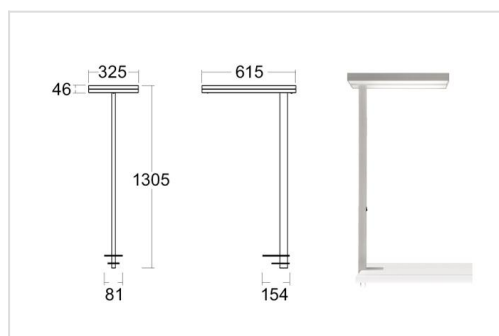

Garantie

5 jaar fabrieksgarantie