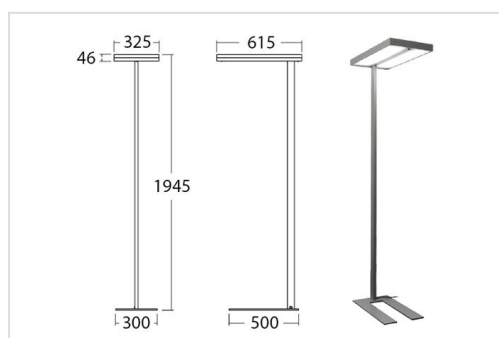

Garantie

5 jaar fabrieksgarantie