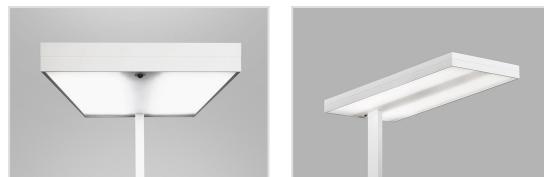

LEIRA

LEIRA met sensor

Stijlvolle staande lamp of tafelarmatuur met strak design, uitermate geschikt voor flexibele werkplekken, kantoren en vergaderzalen.

Uitvoeringen: niet dimbaar, handmatig dimbaar, automatisch met daglicht- en aanwezigheidssensor, en op aanvraag met onderlinge communicatie. Bediening mogelijk op armatuur (versie 13-721-...) of paal (versie 13-731-...).

Een compleet armatuur is samen te stellen uit een lichtunit, paal en eventueel basis (vloermodel). Mogelijke samenstellingen zijn te vinden op de [Halla website](#).

Technisch

Beschermingsklasse: IP20

Lichtverdeling: direct (30%) / indirect (70%)

Microprismatisch diffuser (UGR < 16)

MacAdams 3

Kleurweergave: CRI > 80

Kleurtemperatuur: 3000K of 4000K, tunable white op aanvraag

Levensduur: 50.000 uur L80B20

Garantie

5 jaar fabrieksgarantie

Productoverzicht Leira