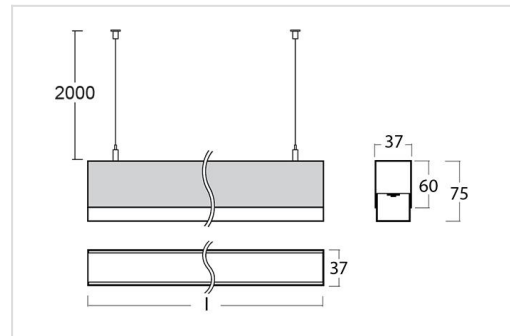

LINA35-S

Lipo35-S inbouw

Opbouw-, pendel- of inbouwarmatuur met opaal diffuser, deze kan iets onder het profiel uitkomen of vlak ermee afgewerkt worden. Beschikbaar in versies van 561mm tot 4488mm. 2 vermogenfamilies, lage output (LO) en medium output (MO). Leverbaar in wit, zwart of zilvergrijs gepoederlakt aluminium, andere kleuren op aanvraag.

Een lichtlijn is samen te stellen uit minstens 2 units en een set eindkappen, aangevuld met koppelverbinders en eventueel pendeltoebehoren. Voor individuele armaturen zie [Lina35](#).

UPDATE INFO: Halla heeft de benaming van het Lipo35-S armatuur aangepast naar Lina35-S, de Lina familie omvat nu zowel de alleen directe armaturen, als de direct/indirecte versie.