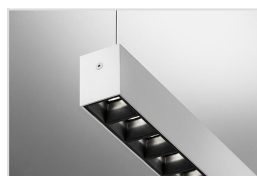

LINA45

Lina45 voorzien van opaal diffuser

Lina45 met zwarte UGR reflector

Lina45 met witte UGR reflector

Direct/indirect pendelarmatuur met beperkte afmetingen, voorzien van een opaal of microprismatische diffuser, of met wit of zwarte kunststof UGR-reflector. Verkrijgbaar in verschillende lengtes van 1122mm tot 2244mm. Beschikbaar in 2 vermogen families, Lage Output (LO), Medium Output (MO). Leverbaar in wit, zwart of zilvergrijs gepoederlakt aluminium, andere kleuren op aanvraag.

Deze versie is compleet voorzien met eindkappen en pendelset (2 meter), voor de koppelbare lichtlijn versie zie [Lina45-S](#).

De versie met UGR-reflector is ook als directe pendeluitvoering beschikbaar, zie [Lipo45](#).