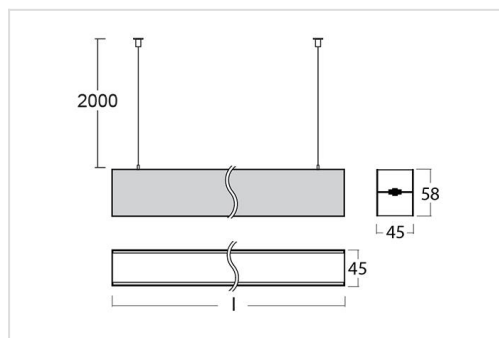

[Productoverzicht Lina45-S](#)