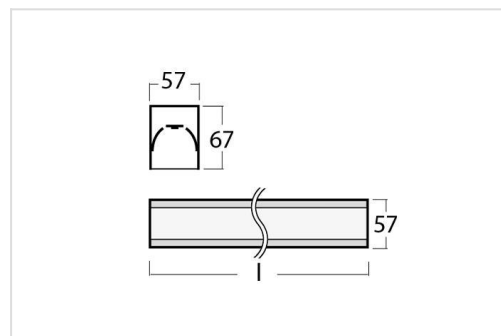

Lina60 afmetingen opbouw/pendelprofiel