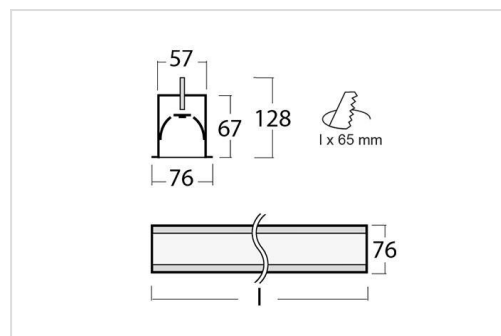

Lina60 afmetingen inbouwprofiel