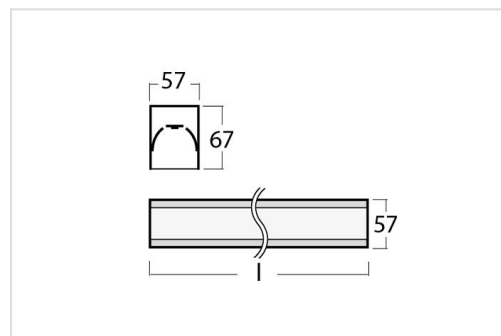

Lipo60-S afmetingen opbouw/pendelprofiel