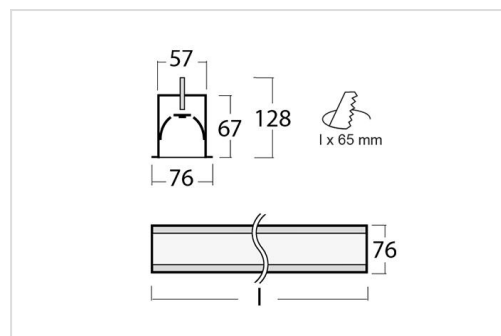

Lipo60-S afmetingen inbouwprofiel

Productoverzicht Lipo60-S