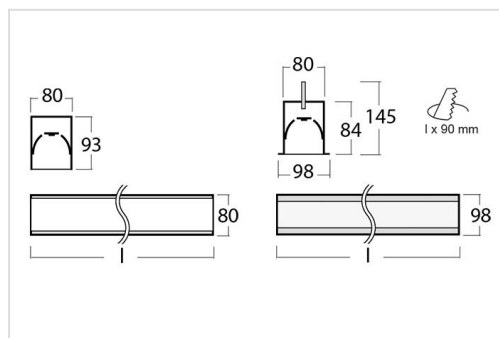

Garantie

5 jaar fabrieksgarantie

Lipo80 afmetingen opbouw- en pendelprofiel / inbouwprofiel

Productoverzicht Lipo80