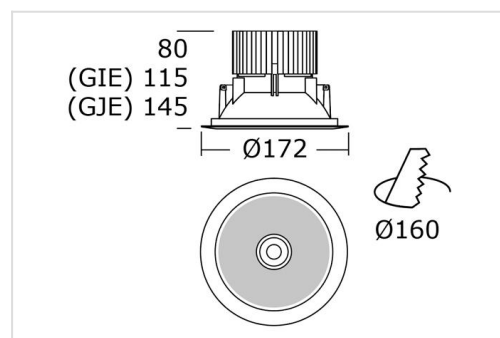

[Productoverzicht Ravo](#)