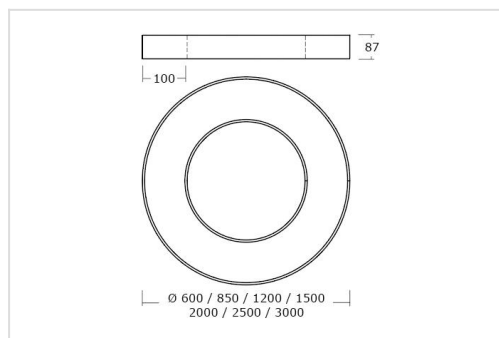

ROTAO100

Decoratief aluminium pendelarmatuur, gepoederlakt in wit, zwart of zilvergrijs. Leverbaar in 7 diameters, van 60 cm tot 3 meter. Beschikbaar met direct of direct-indirecte lichtuitstraling, met opaal of microprismatische diffuser. Breedte 100mm.

Pendelset (2 meter), voedingskabel en plafondafdekking inbegrepen.

Ook beschikbaar met een profielbreedte van 60mm: [Rotao60](#)

Technisch

Beschermingsklasse: IP20

Kleurtemperatuur: 3000K of 4000K

Kleurweergave: CRI > 80

Kleurtolerantie: MacAdams 3

Levensduur 50.000 uur L80B20

Garantie

5 jaar fabrieksgarantie

[Productoverzicht Rotao100](#)