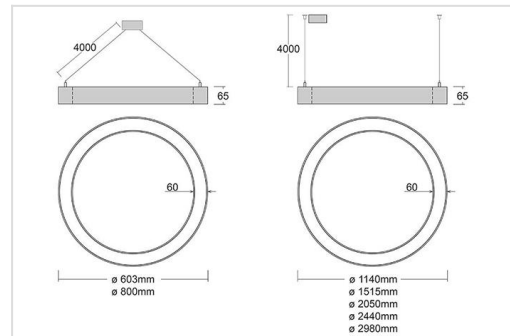

[Productoverzicht Rotao60](#)