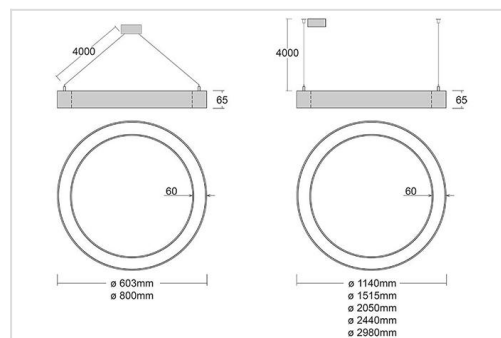

Productoverzicht Rotao60