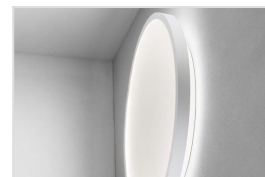

## RUNDO24

Montage met pendelbuis op  
aanvraag

Hedendaags pendel-, wand- of plafondarmatuur met een profielhoogte van slechts 24mm. Voorzien van opaal of microprismatische diffuser, en beschikbaar in meerdere diameters zowel als direct en direct/indirecte uitvoering. Standaard leverbaar in wit, zwart of zilvergrijs gepoederlakt aluminium, andere kleuren op aanvraag. Beschikbaar in 4 vermogenfamilies, Lage Output (LO), Medium Output (MO), Hoge Output (HO) en Extra hoge Output (XO).

Beschikbare diameters: 410, 501 en 630 en 804mm.

Pendeltoebehoren dient, indien gewenst, afzonderlijk besteld te worden. De pendelsets zijn compleet voorzien van plafondcup, voedingskabel en ophangdraden (2 meter, langer mogelijk op aanvraag).

### Technisch

Beschermingsklasse: IP40

Isolatieklasse: I

Kleurtemperatuur: 3000K, 4000K of Tunable White (2700K tot 6500K)

Kleurweergave: CRI > 80

Kleurtolerantie: MacAdams 3

Levensduur: 50.000 uur L80B20