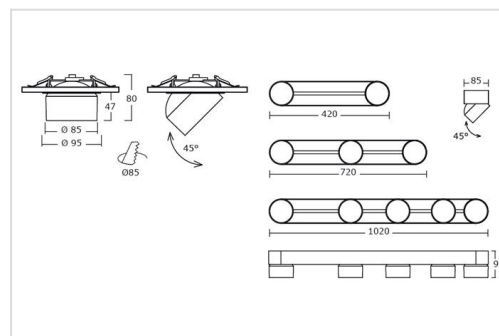

Productoverzicht Shift