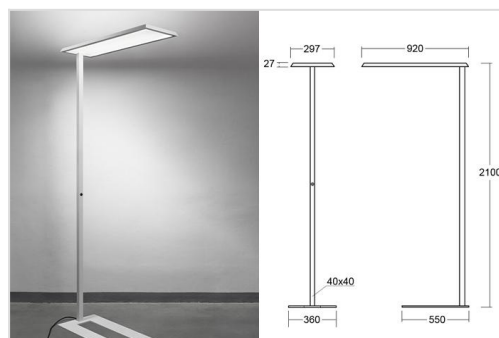

Sineli onderdelen - compleet geleverd

Productoverzicht Sineli