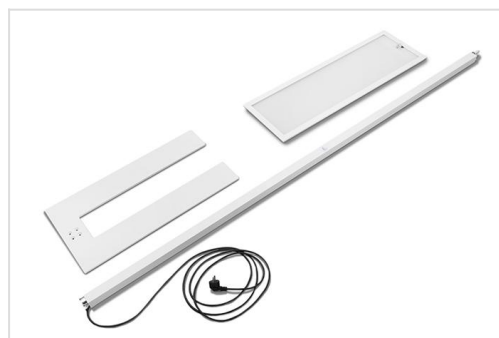

Sineli onderdelen - compleet geleverd

Productoverzicht Sineli