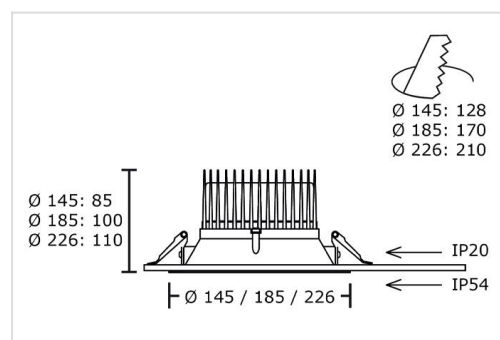

Productoverzicht Ture