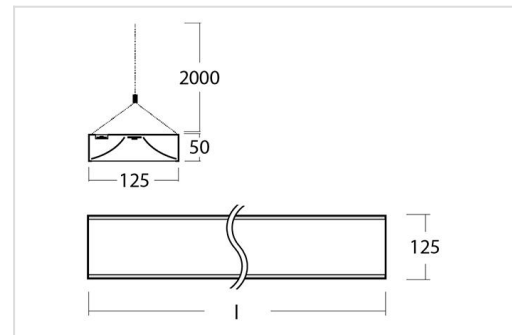

ZULI met asymmetrische reflector

Productoverzicht Zuli