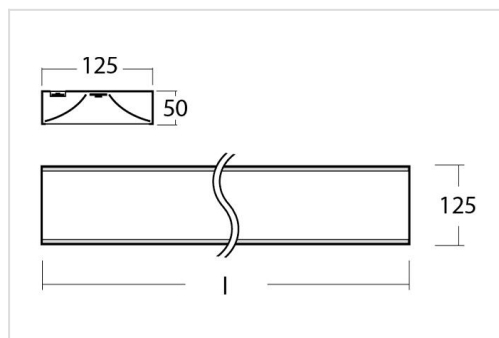

Productoverzicht Zuli-S