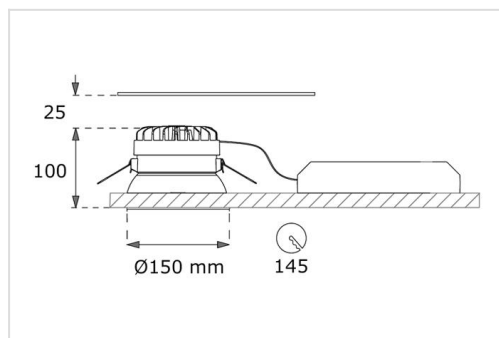

Beschikbare diffusers: opaal (OP) / lensoptiek (RD) / reflector (RF / RW)