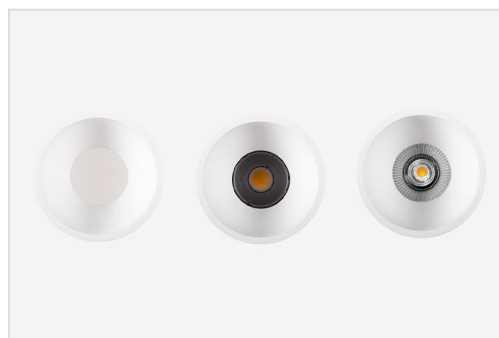

Beschikbare diffusers: opaal (OP) / lensoptiek (RD) / reflector (RF / RW)