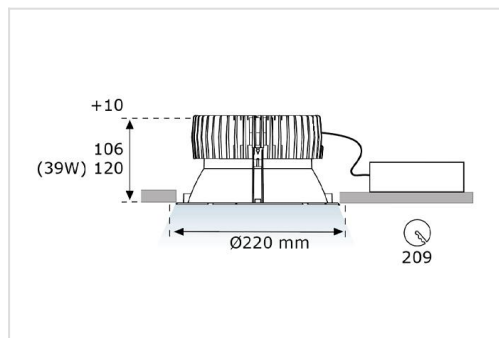

[Productoverzicht Kombic 200](#)