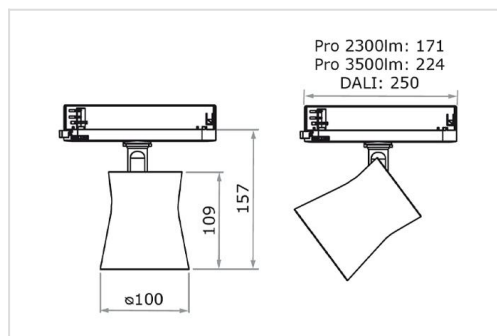

Runway S in combinatie met Runway L