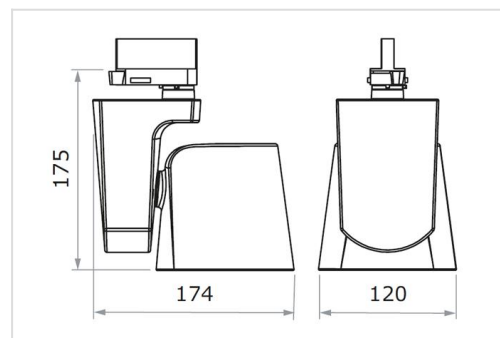

[Productoverzicht Sidecar M](#)