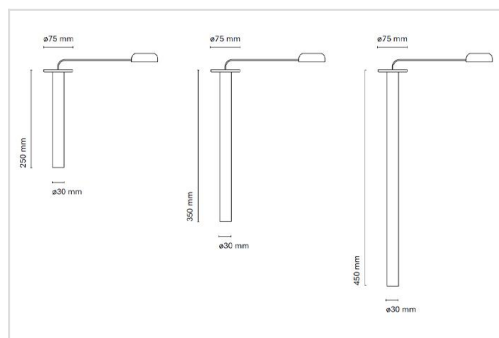

Productoverzicht BCN 30_DOWN