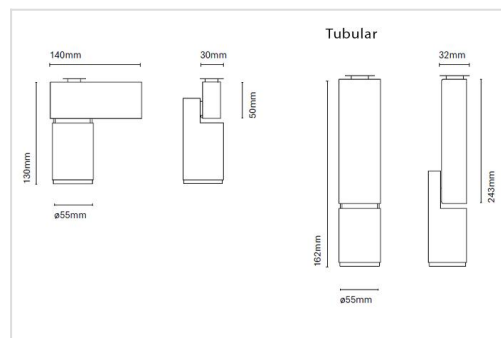

Productoverzicht BCN 50_SPOTLIGHTS