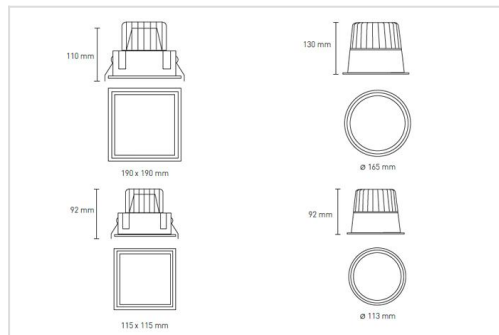

DRAC kleurencombinaties met witte of zwarte afwerk kader

Productoverzicht Drac