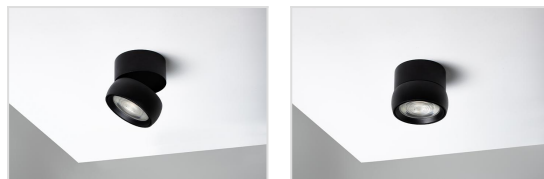

## EYE\_DOWN

Richtbare opbouwspot met aluminium behuizing in wit of zwart, voorzien van COB-LED technologie en methacrylaat lenzen met uitstralingshoek van 15° of 36°. Tot 90° kantelbaar en 355° roteerbaar. Geschikt voor plafond- en wandmontage.

Versie trackrail zie: [EYE\\_spotlight](#)

### Technisch

Beschermingsklasse: IP20

Isolatieklasse: II

Kleurtemperatuur: 2700K, 3000K, 3500K of 4000K

Kleurweergave: CRI > 90

Kleurtolerantie: MacAdams 3

Levensduur: 65.000 uur L80B10