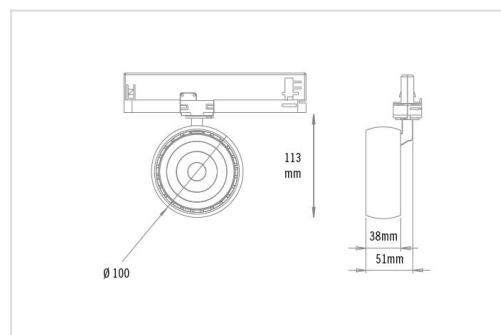

Productoverzicht EYE_spotlight