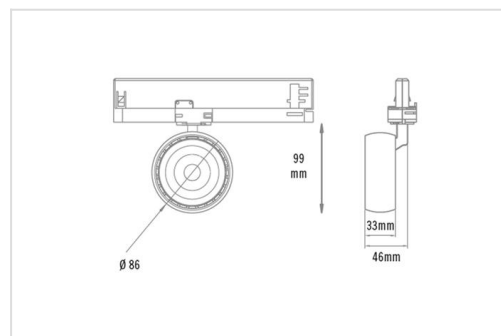

Productoverzicht EYE_spotlight