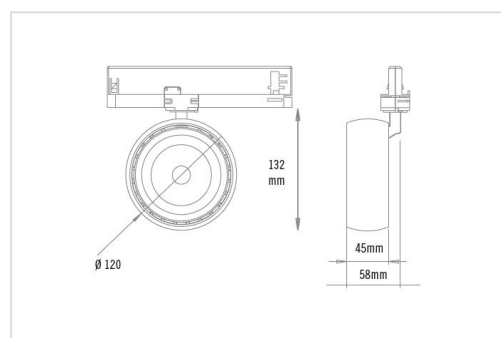

Productoverzicht EYE_spotlight