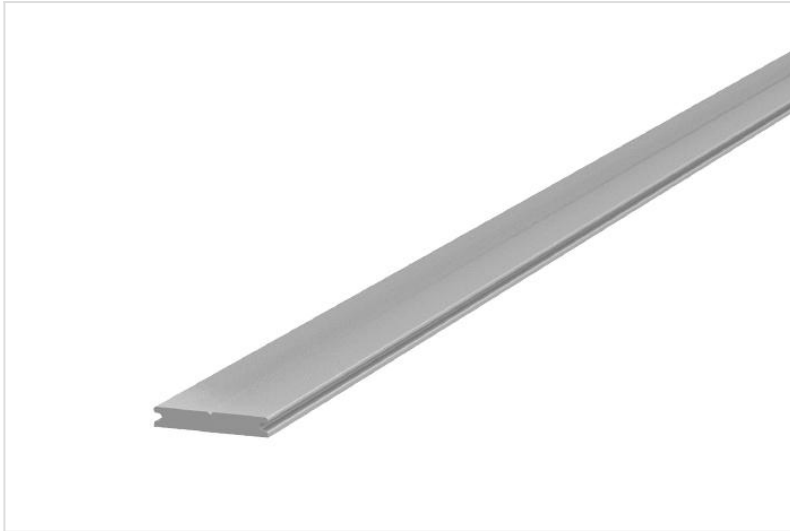

LED PROFIEL PLATE

Aluminium led profiel geschikt voor [Flex led strips](#) met een breedte tot 10mm en een maximaal vermogen van 15W per meter.

Diffusers, eindkappen zijn afzonderlijk te bestellen (zie accessoires).

[Productoverzicht Led profiel Plate](#)