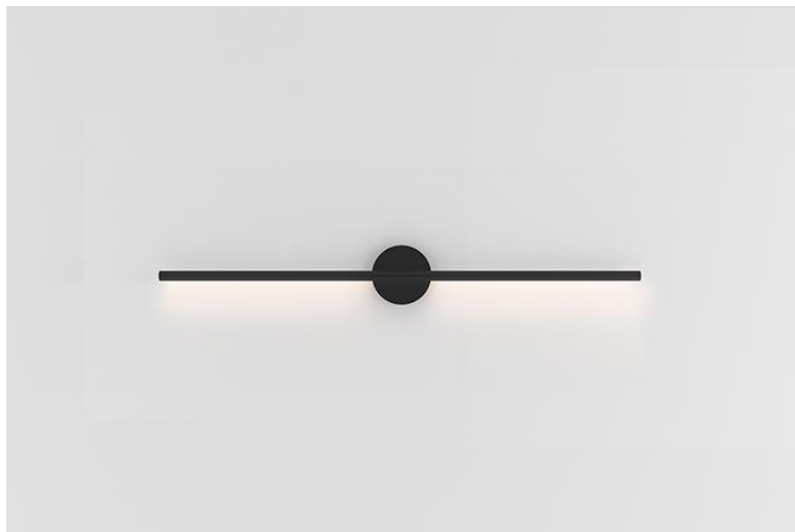

## LINES

Lines Wall horizontaal 1200mm zwart

Lines Wall horizontaal 1200mm wit

Lines Wall verticaal 850mm wit

Lines suspended 762mm zwart

*NEXIA home collection*

Lines wordt gedefinieerd door zijn vermogen om warmte te creëren in elke ruimte. Zijn verschillende versies kunnen worden gebruikt als sfeer- of accentverlichting. Dankzij de gebruikte LED technologie creëert het warm en gecontroleerd licht dat perfect is voor elk project.

Verkrijgbaar in de kleuren wit, zwart, satijn nikkel en goud.

### Technisch

Beschermingsklasse: IP20

Isolatieklasse: II

Kleurtemperatuur: 2700K, 3000K of 4000K

Kleurweergave: CRI > 90

Kleurtolerantie: MacAdams 3

Levensduur: 50.000 uur