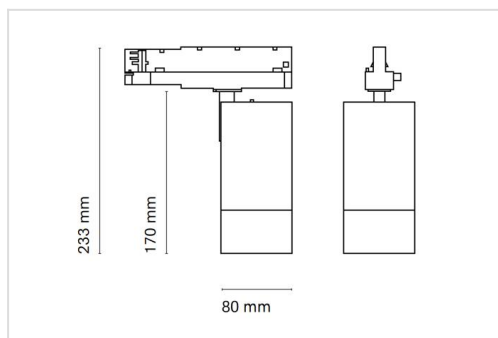

Aanpasbare lichtbundel 20 tot 60°