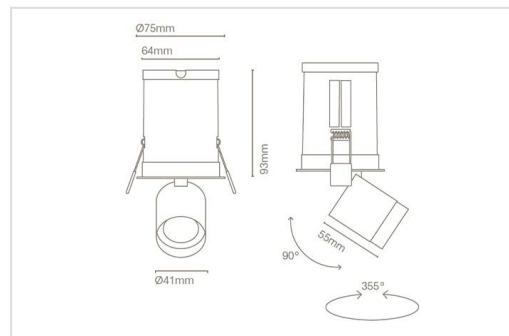

[Productoverzicht Paw](#)